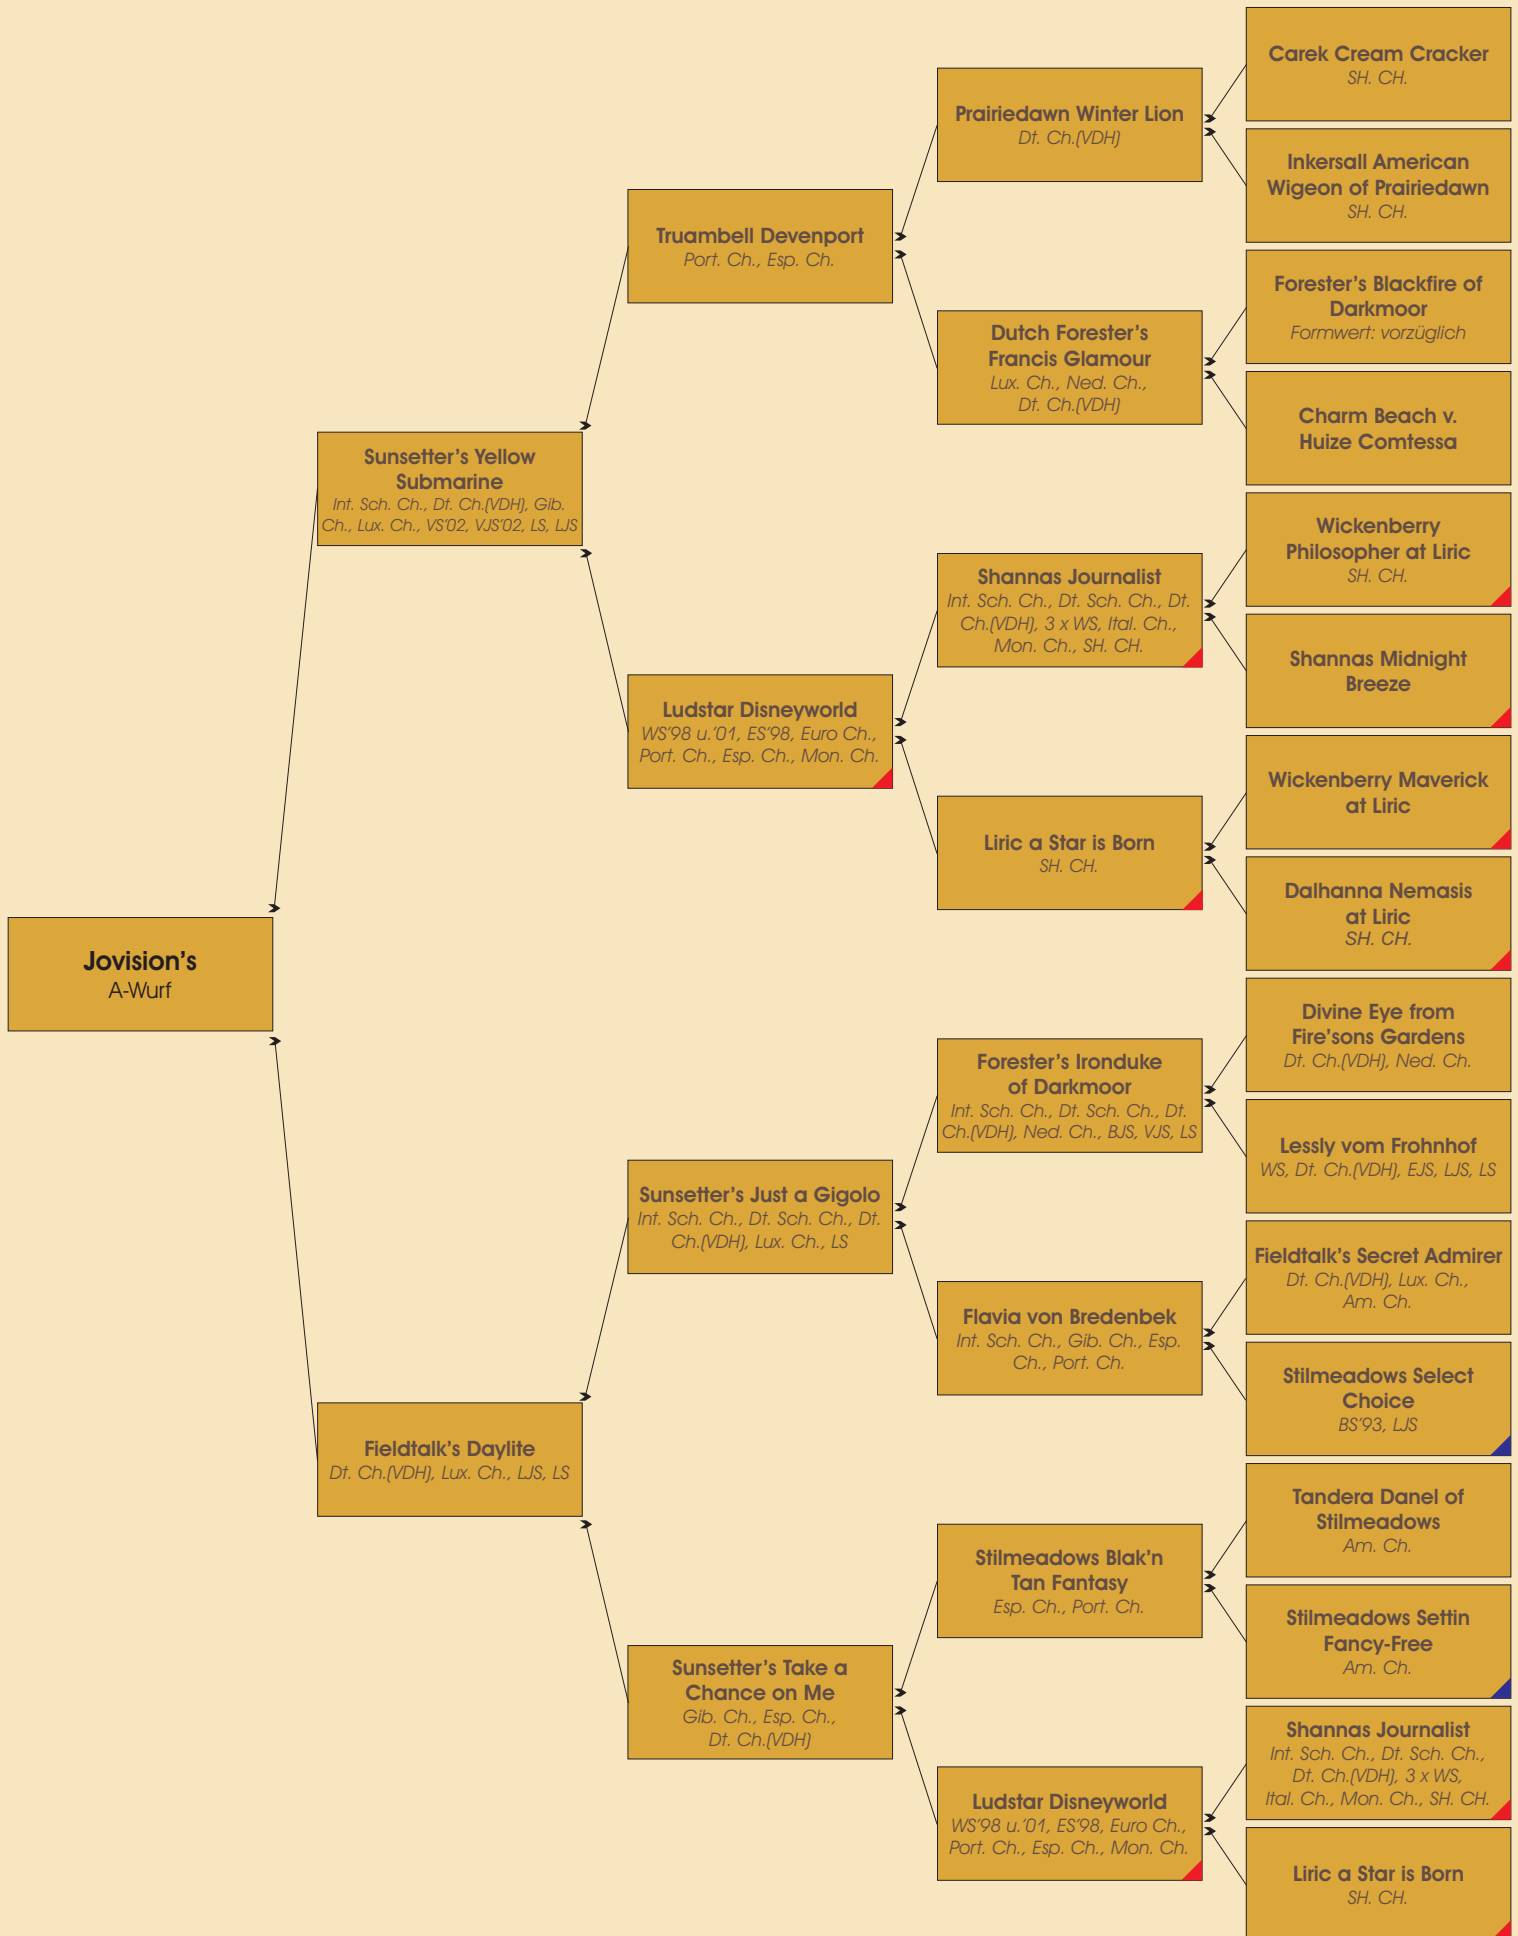

Kinder

Eltern

Großeltern

Urgroßeltern

Ur-Urgroßeltern

▲ Klassische Blutlinienverpaarung

▲ Die Hündinnen "Stilmeadows Select Choice" & "Stilmeadows Settin Fancy-Free" sind Halbgeschwister durch den Rüden "Stilmeadows Déjà vu".